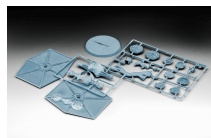

Übersicht

Revell 03605 - TIE Fighter

Revell

Produktnummer: A320162

Preis

UVP 9,99 € *** (5.01% gespart)
9,49 €*

Preise inkl. MwSt. zzgl. Versandkosten