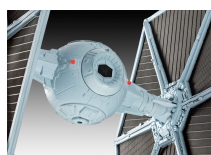

Übersicht

Revell 03605 - TIE Fighter

Revell

Produktnummer: A320162

Preis

UVP 9,99 € *** (5.01% gespart)
9,49 €*

Preise inkl. MwSt. zzgl. Versandkosten

Beschreibung

Star Wars: Die Sturmtruppen fliegen in TIE-Fightern Die neuen Star Wars-Plastikmodellbausätze zum Kleben und Bemalen bieten Modellfans ab 10 Jahren jetzt noch mehr Bastelspaß. Der von den imperialen Truppen verwendete Twin Ion Engine-Fighter (Doppel-Ionentriebwerk-Jäger) zählt zu dem am meisten verwendeten Raumjägern und wurde in immensen Mengen gefertigt. Wie bei allen TIE-Konstruktionen befindet sich das standardisierte Cockpit in der Mitte des Schiffs und wird über Ausleger mit den Solarflügeln verbunden. Dank der transparenten Cockpit-Flächen bietet der TIE eine bessere Rundumsicht als andere Jäger. Der TIE ist bewaffnet mit fest montierten, doppelten Laser-Kanonen. Das Star Wars Modellbau Raumschiff TIE-Fighter der dunklen Seite der Macht eignet sich perfekt fürs Sammeln als Fan der neuen und alten Star Wars Filme. - Fein gravierte Oberflächen - Bewegliche Cockpitluke - Cockpitnachbildung - Pilotenfigur - Displaystände