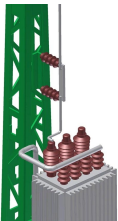

Preis

UVP 16,95 € *** (5.66% gespart)
15,99 €*

Preise inkl. MwSt. zzgl. Versandkosten