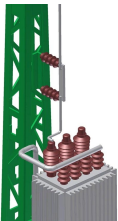

# Viessmann 4105 - Oberleitungstrafo-Set inkl. Mastkonsole

[Viessmann](#)

Produktnummer: A190134

## Beschreibung

Set bestehend aus Trafo, Konsole, Zuleitungen, Isolatoren und Mastschalter, geeignet zur Montage an folgende Turmmasten aus dem Viessmann Oberleitungssystem: 4114, 4115, 4116, 4117. Passende Rohrausleger: 4160, 4161. Passende Tragwerke: 4162, 4163.