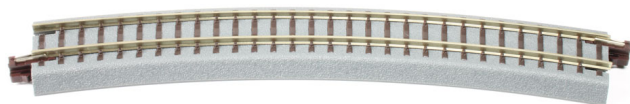

## Übersicht

# Tillig 83719 - Geb. Bettungsgleis BR11, R310, 30', braune Schwellen

Tillig

Produktnummer: A207162

## Beschreibung

Gebogenes Gleis braun R310 mm /30'

- Kinderleicht, stabil und robust
- Sichere Verbindung der Gleiselemente (ein "Klick" und Fertig)
- Weichenantriebe sind nicht sichtbar
- Hervorragend geeignet zum häufigen Auf- und