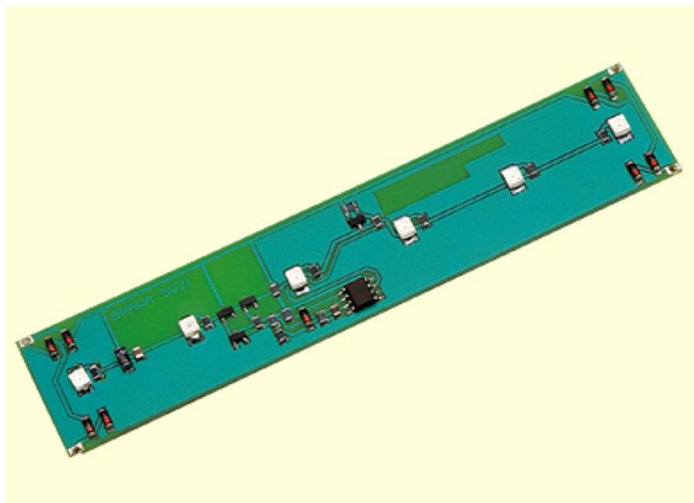

## Übersicht

# Brawa 2205 - Innenbeleuchtung für Personenwagen Cid21

Brawa

Produktnummer: A160622

## Beschreibung

Beleuchtungsplatine für Personenwagen