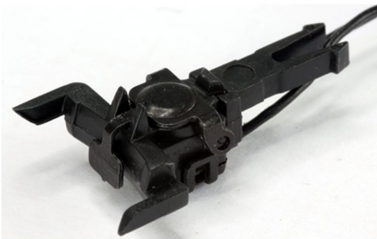

# ESU 41002 - 2 automatische, elektromagnetische Digitalkupplung, verstellbar, 2- polig

ESU

Produktnummer: A310705

## Beschreibung

2Stück, automatische, elektromagnetische Digitalkupplung, verstellbar, mit Kabel 2-pol RM1.0mm, Kabellänge 25mm

Die von den Lokomotiven der ESU Engineering Edition seit Ende 2021 bekannte, vielfach optimierte elektromagnetische Digitalkupplung ist nun auch separat zur Nachrüstung von Fahrzeugen mit NEM-Schacht verfügbar. Dank der integrierten Höhenverstellung lässt sich die Kupplung einfach an das zur Nachrüstung vorgesehene Triebfahrzeug anpassen. Zwei hochflexible Kabel mit zweipoligem Stecker (passend für einige ESU Lokomotiven) sind bereits an der Kupplung angelötet. Die Kupplung kuppelt und entkuppelt alle am Markt üblichen Bügelkupplungen (auch aus magnetischem Material), der ESU- und Roco®-Universalkupplung sowie der Märklin®-Kurzkupplung. Zur Ansteuerung wird ein ESU LokSound 5 oder LokPilot 5 dringend empfohlen, da diese über den passenden Ansteuermodus verfügen.