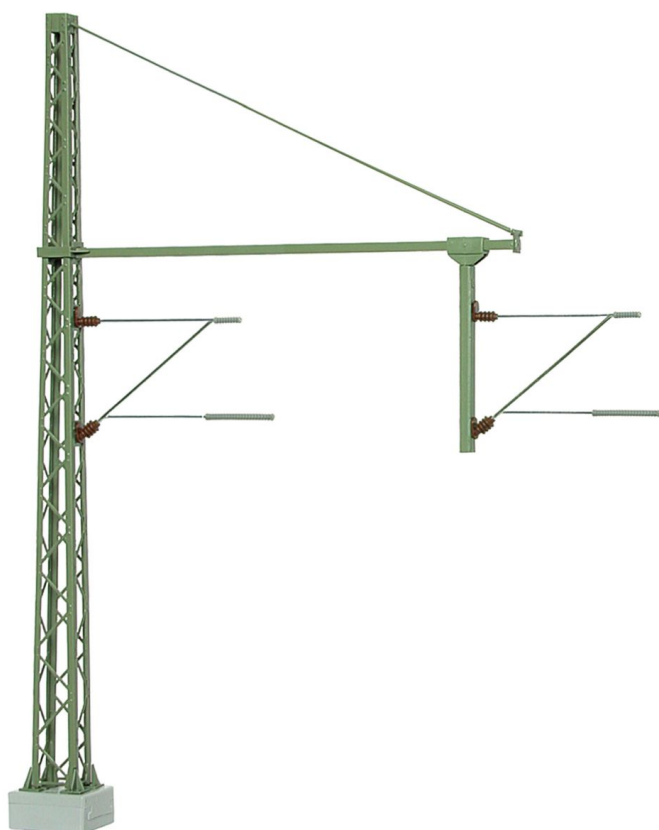

Übersicht

Viessmann 4360 - Rohrausleger über 2 Gleise

Viessmann

Produktnummer: A137248

Preis

UVP 37,50 € *** (9.36% gespart)
33,99 €*

Preise inkl. MwSt. zzgl. Versandkosten

Beschreibung

Metallausführung, fertig montiert und lackiert, Masthöhe: 82mm, maximale Spannweite: 60mm, die Auslegereinheiten sind elektrisch getrennt und frei verschiebbar

Produktinformationen

Größe:	N
--------	---