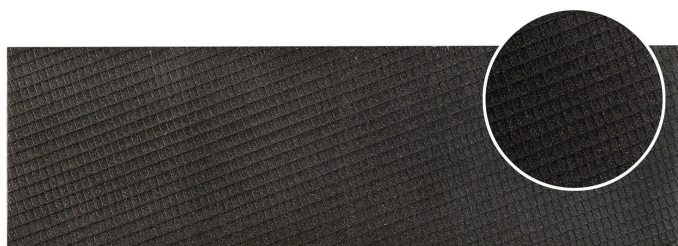

## Übersicht

# Vollmer 48731 - Dachplatte Schiefer, 54 x 16,3cm

Vollmer

Produktnummer: A228241

## Beschreibung

Dachplatte Schiefer, 54 x 16,3cm, Die Dachplatten aus der Steinkunst-Serie bestehen aus wetterfestem Sedimentverbundwerkstoff. Dieser Werkstoff erzeugt eine unübertroffen realistische Steinoberfläche. Die Platten sind flexibel und einfach mit einem Cutter-Messer zuschneidbar.