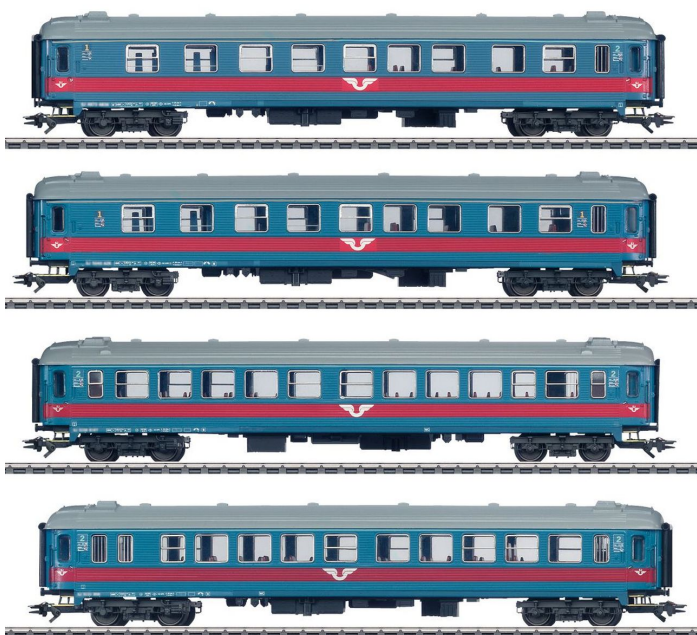

Übersicht

Märklin 43789 - 4er Set Personenwagen, SJ, Ep.V

Märklin

Produktnummer: A346804

Preis

UVP 239,00 € *** (7.95% gespart)
219,99 €*

Preise inkl. MwSt. zzgl. Versandkosten

Beschreibung

Vorbild: Inter-Regio-Zug der Schwedischen Staatsbahnen (SJ): Typ A2K 1. Klasse, Typ AB3K 1. und 2. Klasse, Typ B1KT 2. Klasse und Typ B5K 2. Klasse.

Modell: Drehgestelle nach Bauart Minden-Deutz mit geführter Kupplungsaufnahme. Gesamtlänge über Puffer ca. 98,5 cm. Gleichstromradsatz E700580.

Produktinformationen

Größe:	H0
Gattung:	Personenwagen
Bahngesellschaft:	SJ
Epoche:	V
Stromsystem:	3L-Wechselstrom (AC)
Digital:	nein
Sound:	nein
LüP (mm):	985
Mindestradius (mm):	360
Kupplungssystem:	Kupplungsschacht nach NEM ohne KK-Kinematik