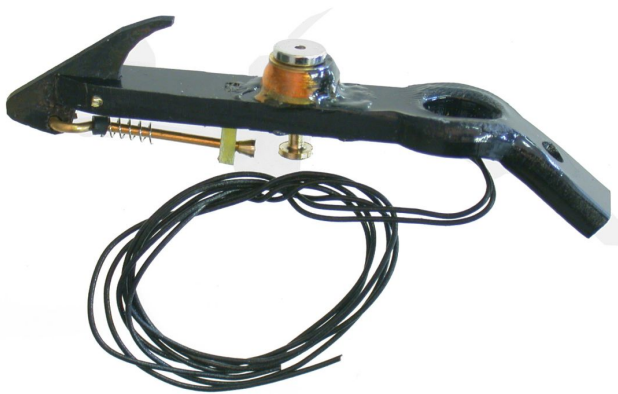

Übersicht

Zimo DIGIKUPL - Elektrische Kupplung, Sys. Krois für LGB

Zimo

Produktnummer: A129802

Preis

UVP 29,00 € *** (3.48% gespart)
27,99 €*

Preise inkl. MwSt. zzgl. Versandkosten

Beschreibung

Digitale Kupplung mit LGB-artigem Haken und eingebautem Magnetantrieb (Fa. Krois), anschließbar an einen Funktionsausgang des ZIMO Decoders. Dient zur Entkupplung zwischen Lok und angehängtem Wagen, wobei am Wagen kein Haken vorhanden sein darf.

Produktinformationen

Größe:

G