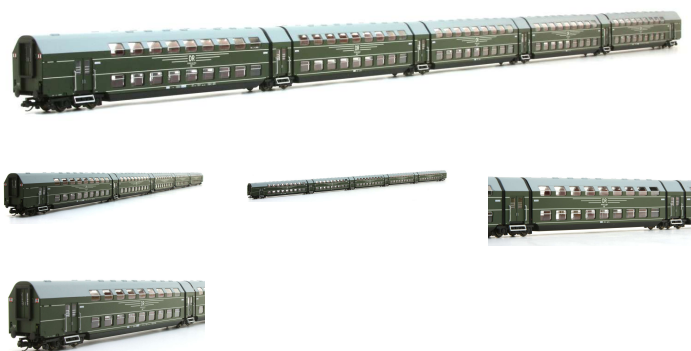

Übersicht

Kres 1959 - Doppelstockgliederzug DGB12, DR, Ep.IV, 5-teilig

Kres

Produktnummer: A282366

Preis

UVP 462,00 € *** (3.03% gespart)
447,99 €*

Preise inkl. MwSt. zzgl. Versandkosten

Beschreibung

Doppelstockgliederzug DGB 12, Epoche IV

Der Zug ist vorbereitet für den Einbau einer Innenbeleuchtung (195776). Diese wird zwischen den Wagen durch Magnetkupplungen verbunden.

Die digitale Variante 1959D ist mit Funktionsdecodern in beiden Endwagen ausgestattet.

Produktinformationen

Größe:	TT
Gattung:	Personenwagen
Bahngesellschaft:	DR
Epoche:	IV
Stromsystem:	2L-Gleichstrom (DC)
Digital:	nein
Sound:	nein
LüP (mm):	873
Beleuchtung:	Lichtwechsel: rot-rot
Mindestradius (mm):	286
Innenbeleuchtung:	vorbereitet