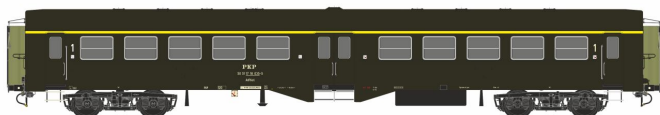

Übersicht

Robo 351030 - Personenwagen 102Aa 'Ryflak', 1. Klasse, Szczesliwice, PKP, Ep.IV

ROBO

Produktnummer: A355222

WAGON 1 KLASY TYPU 102Aa

stacja   Warszawa Szczęśliwice
epoka   IV b
nr boczny   50 51 17-18 035-5 Adfhixt
nr katalogowy   351030

ROBO

Preis