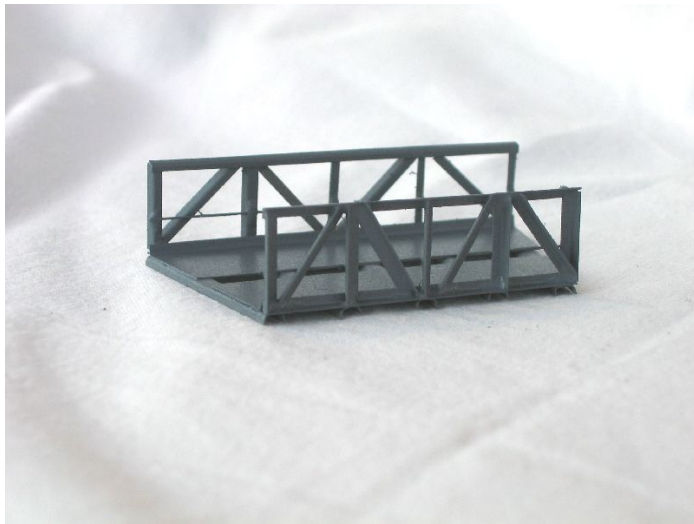

Übersicht

Hack 46100 - RZB - Kurvenelement R=145mm, 22,5', 1-gleisig, grau

Hack

Produktnummer: A157636

Preis