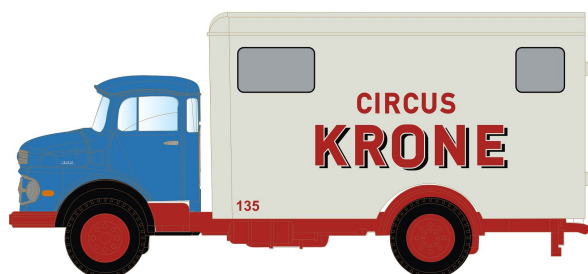

## Übersicht

# MiNis LC3471 - MB L322 Koffer Circus Krone

MiNis

Produktnummer: A344236

## Beschreibung

1958 stellte Daimler Benz der Fachwelt einen neuen modernen LKW mit kurzer Haube. Der neue Sechstonner hört auf die Typenbezeichnung L322 und wurde bis 1984 gebaut. Der als unkaputtbar geltende Rundhauber ist rund um den Globus im Einsatz und auch heute noch in Südamerika und Afrika nicht von den Straßen wegzudenken. Viele ehemalige Behördenfahrzeuge haben heute ein zweites Leben als Wohnmobil.