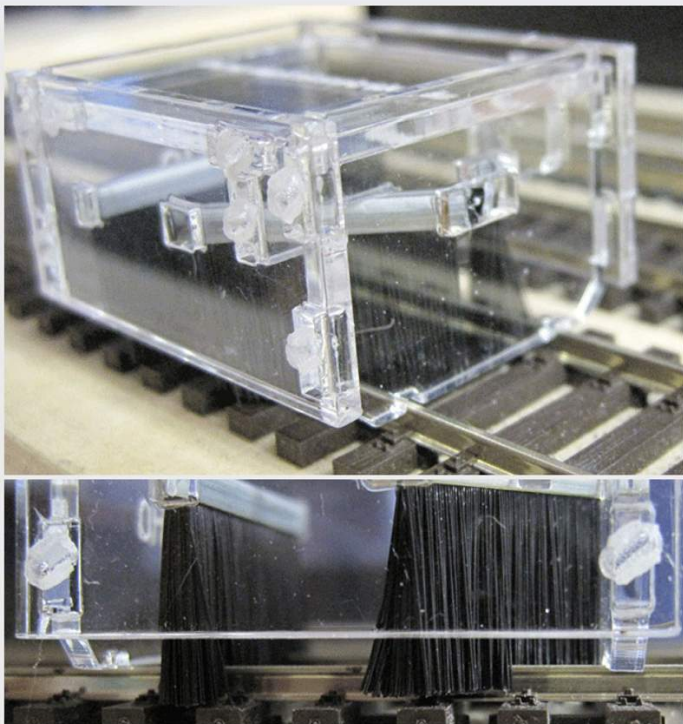

Übersicht

Digitalzentrale 209000 - Schotterbesen für Schotterhilfe, H0

Die Digitalzentrale

Produktnummer: A156445

Preis

UVP 8,60 € *** (7.09% gespart)
7,99 €*

Preise inkl. MwSt. zzgl. Versandkosten

Beschreibung

Die passende Ergänzung zur Schotterhilfe.

Jetzt können sie mühelos den perfekten Bahndamm gestalten. Mit diesem Besen werden die Schottersteine aus dem Gleis gekehrt, durch die einmalige Anordnung der Besen werden diese am Rand der Schwellen aufgeschichtet. Die Führung verhindert das verrutschen. Dadurch entsteht der perfekte Bahndamm wie beim Vorbild.
Baussatz

Produktinformationen

Größe:	H0
---------------	----