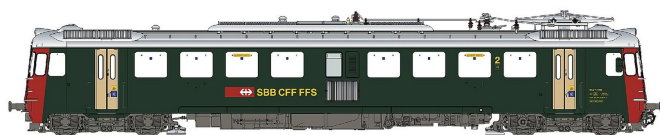

Übersicht

L.S. Models LS17048 - Triebwagen Rbe 4/4 (1404), SBB, Ep.Va, Prototyp

L.S. Models

Produktnummer: A264126

Preis

UVP 455,90 € *** (8.1% gespart)
418,99 €*

Preise inkl. MwSt. zzgl. Versandkosten

Beschreibung

Triebwagen Rbe 4/4 (1404), SBB, Ep.Va, Prototyp

Produktinformationen

Größe:	H0
Gattung:	Triebzug - Triebwagen
Bahngesellschaft:	SBB
Epoche:	V
Stromsystem:	2L-Gleichstrom (DC)
Digital:	nein
Sound:	nein
Beleuchtung:	Lichtwechsel: rot-weiß
Kupplungssystem:	Kupplungsschacht nach NEM mit KK-Kinematik