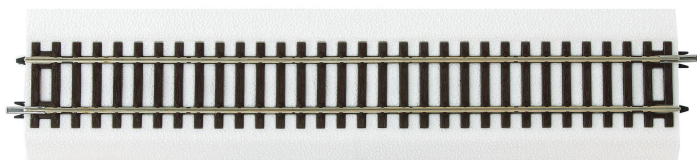

Übersicht

Roco 42500 - Gerades Gleis G1, 230 mm, weiße Bettung, Schneeoptik

Roco

Produktnummer: A335999

Preis

UVP 4,90 € *** (6.12% gespart)
4,60 €*

Preise inkl. MwSt. zzgl. Versandkosten

Beschreibung

Gerades Gleis G1 mit weißer Bettung. Länge 230 mm (Standardlänge).

- Schotterbett in Schneeoptik
- Perfekt zur Erweiterung des Gleisovals des ROCO-Weihnachtzuges

Produktinformationen

Größe:	H0
--------	----