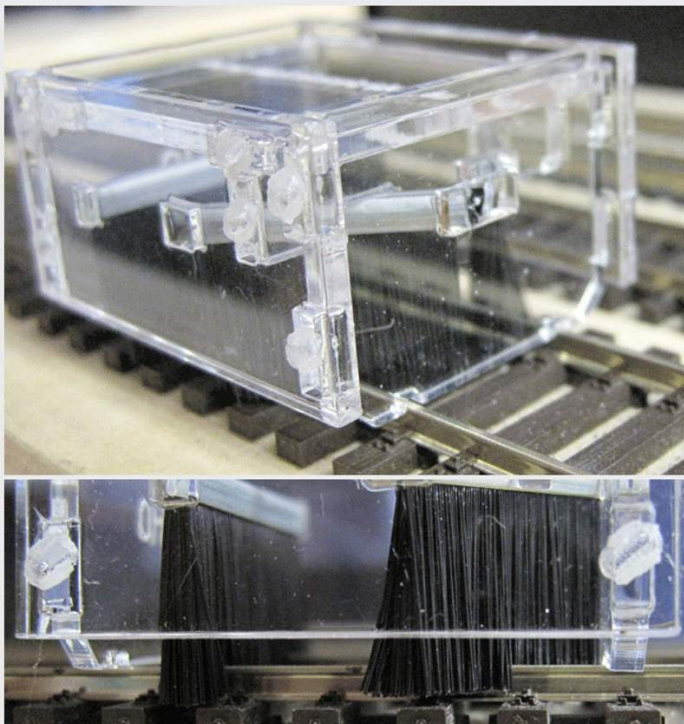

## Übersicht

# Digitalzentrale 219000 - Schotterbesen für Schotterhilfe, TT

Die Digitalzentrale

Produktnummer: A156446

## Beschreibung

Die passende Ergänzung zur Schotterhilfe.

Jetzt können sie mühelos den perfekten Bahndamm gestalten. Mit diesem Besen werden die Schottersteine aus dem Gleis gekehrt, durch die einmalige Anordnung der Besen werden diese am Rand der Schwellen aufgeschichtet. Die Führung verhindert das verrutschen. Dadurch entsteht der perfekte Bahndamm wie beim Vorbild.  
Baussatz