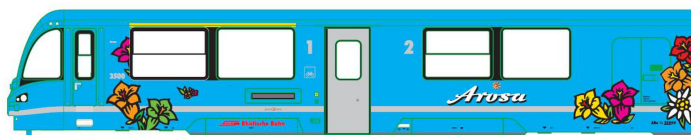

Übersicht

Kato-Noch 7074076 - Triebzug Allegra ABe 8/12 #3500 'Arosa', RhB, Ep.VI

Kato-Noch

Produktnummer: A333435

Preis

UVP 228,99 € *** (6.11% gespart)
214,99 €*

Preise inkl. MwSt. zzgl. Versandkosten

Beschreibung

Neuaufgabe 2023! Kleinster befahrbarer Radius: R150, ausgestattet mit Kurzkupplungen, Frontbeleuchtung in Fahrtrichtung wechselnd, mit Inneneinrichtung, Innenbeleuchtung kann nachgerüstet werden: KATO 707489

Produktinformationen

Mindestradius (mm):	325
Größe:	N
Gattung:	Triebzug - Triebwagen
Bahngesellschaft:	RhB
Epoche:	VI
Stromsystem:	2L-Gleichstrom (DC)
Digital:	nein
Sound:	nein
Schnittstelle:	ohne Schnittstelle
Beleuchtung:	Lichtwechsel: weiß
Kupplungssystem:	Kupplungsschacht nach NEM mit KK-Kinematik