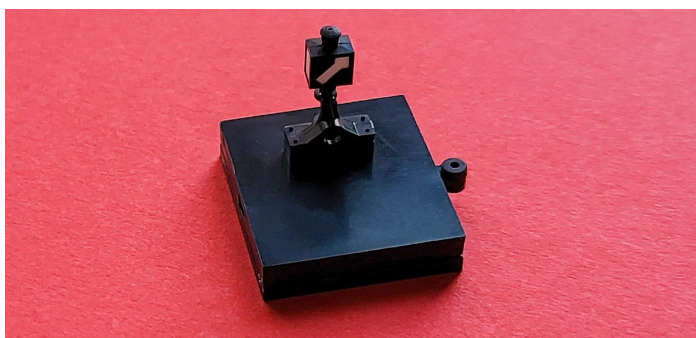

Übersicht

MMC 132303 - Weichenlaterne beleuchtbar, Weiche rechts, Montage links, 1 Stück

MMC

Produktnummer: A220961

Preis

13,50 €*
Preis pro Stück

Preise inkl. MwSt. zzgl. Versandkosten

Beschreibung

Die Weichenlaterne zeigt die Stellung der Weichenzungen an. Durch die mechanische Kopplung mit der Stellschwelle wird eine Änderung der Weichenstellung direkt in eine Drehbewegung der Weichenlaterne umgesetzt - wie beim Vorbild. Durch einen integrierten Lichtleiter kann die Weichenlaterne bei Bedarf mit einer direkt unter der Mechanikeinheit angebrachten Lichtquelle (LED) beleuchtet werden. Mit dem optionalen Zubehör 132332 (Nachbildung der Antriebskästen und Blechwinkel zur Laternenbefestigung) können verschiedene Einbausituationen dargestellt werden.

Zur Anleitung

Produktinformationen

Größe:	H0
--------	----