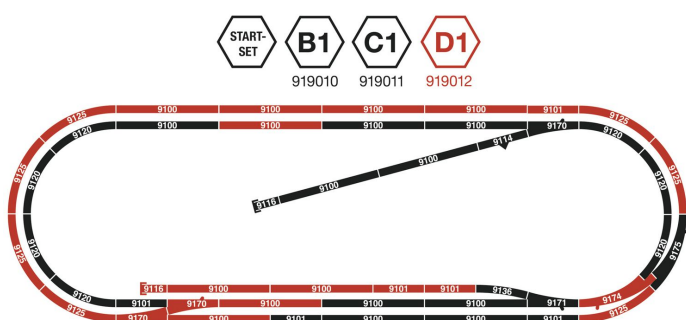

Übersicht

Fleischmann 919012 - Gleisset D1

Fleischmann

Produktnummer: A317865

Preis

UVP 146,40 € *** (7.11% gespart)
135,99 €*

Preise inkl. MwSt. zzgl. Versandkosten

Beschreibung

Gleisset D1 (Gleise mit Bettung).

Inhalt:

- 9 Gerade Gleise (9100)
- 3 Gerade Gleise (9101)
- 7 Gebogene Gleise (9125)
- 2 Handweichen links (9170)
- 1 Bogenweiche links (9174)
- 1 Prellbock-Gleis (9116)

Größe: 147 cm x 48 cm

Die Mindestkonfiguration STARTSET ist in allen Start Sets mit FLEISCHMANN Schotterbettgleisen enthalten und nicht als Einzelset erhältlich. Alle weiteren Gleissets bauen auf dieser Zusammenstellung auf. (STARTSET+B1+C1+D1)

Produktinformationen

Größe:	N
--------	---