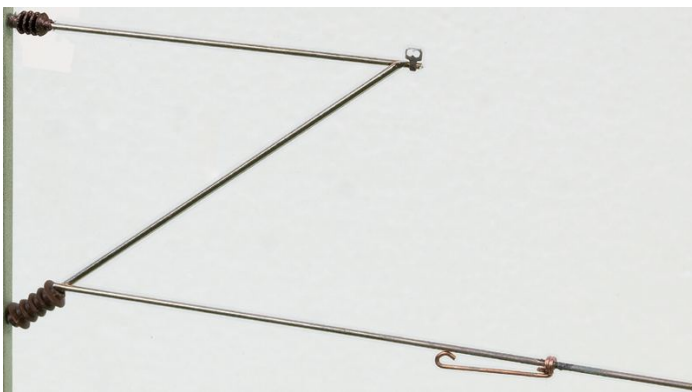

Übersicht

Sommerfeldt 621 - Ausleger einzeln

Sommerfeldt

Produktnummer: A194419

Preis

26,99 €*
* inkl. MwSt.

Preise inkl. MwSt. zzgl. Versandkosten

Beschreibung

Ausleger einzeln, zum Befestigen an Abspannmast und Turmmast (Winkelmast), keine elektrische Trennung, alles aus Metall verschweißt.

Die Spur 0-Oberleitung ist nach demselben System wie die seit vielen Jahren bewährte Sommerfeldt H0-Oberleitung hergestellt. Alle Masten sind montagefertig aus Metall verschweißt, lackiert und mit einer eingeschweißten Sockelschraube versehen. Somit ist eine absolute Stabilität gewährleistet. Ist der Untergrund stark genug, empfehlen wir: Bohren, Holzleim einstecken - Fertig! An den Fahrdrähtenden wird auf Maß ein 180°-Häkchen gebogen. Die Fahrdrähte werden am Ausleger verlötet. Wer besonders original nachbauen möchte, verwendet die Leichtbauseitenhalter Nr. 174. Zum besseren Löten empfehlen wir das Lötöl Nr. 082. Die Aufbauanleitung Nr. 002 ist sehr hilfreich für die Planung einer Oberleitung, und viele Beispiele aus dem H0-DB-Oberleitungssortiment sind auf Spur 0 übertragbar.

Produktinformationen

Größe:	0
--------	---