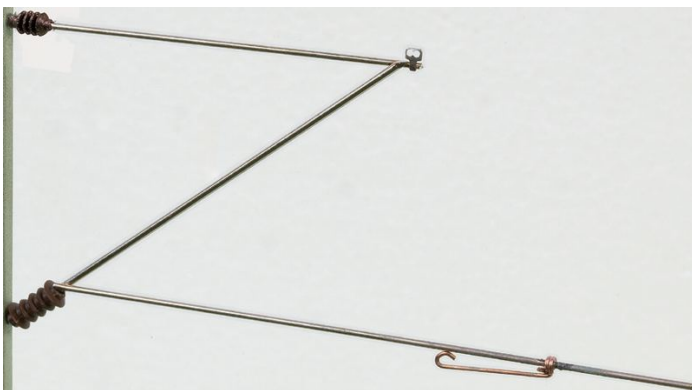

Übersicht

Sommerfeldt 621 - Ausleger einzeln

Sommerfeldt

Produktnummer: A194419

Preis

26,99 €*
* inkl. MwSt.

Preise inkl. MwSt. zzgl. Versandkosten

Beschreibung

Ausleger einzeln, zum Befestigen an Abspannmast und Turmmast (Winkelmast), keine elektrische Trennung, alles aus Metall verschweißt.

Die Spur 0-Oberleitung ist nach demselben System wie die seit vielen Jahren bewährte Sommerfeldt H0-Oberleitung hergestellt. Alle Masten sind montagefertig aus Metall verschweißt, lackiert und mit einer eingeschweißten Sockelschraube versehen. Somit ist eine absolute Stabilität gewährleistet. Ist der Untergrund stark genug, empfehlen wir: Bohren, Holzleim einstecken - Fertig! An den Fahrdrähtenden wird auf Maß ein 180°-Häkchen gebogen. Die Fahrdrähte werden am Ausleger verlötet. Wer besonders original nachbauen möchte, verwendet die Leichtbauseitenhalter Nr. 174. Zum besseren Löten empfehlen wir das Lötöl Nr. 082. Die Aufbauanleitung Nr. 002 ist sehr hilfreich für die Planung einer Oberleitung, und viele Beispiele aus dem H0-DB-Oberleitungssortiment sind auf Spur 0 übertragbar.

Produktinformationen

Größe:	0
--------	---