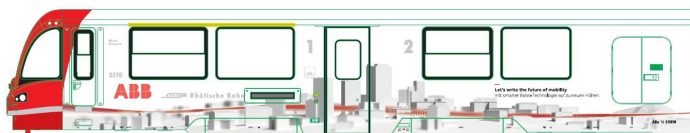

Übersicht

Kato-Noch 7074075 - Triebzug Allegra ABe 8/12 #3510 'ABB', RhB, Ep.VI

Kato-Noch

Produktnummer: A333434

Preis

UVP 264,69 € *** (5.55% gespart)
249,99 €*

Preise inkl. MwSt. zzgl. Versandkosten

Beschreibung

Neuaufgabe 2023! Kleinster befahrbarer Radius: R150, ausgestattet mit Kurzkupplungen, Frontbeleuchtung in Fahrtrichtung wechselnd, mit Inneneinrichtung, Innenbeleuchtung kann nachgerüstet werden: KATO 707489

Produktinformationen

Mindesradius (mm):	325
Größe:	N
Gattung:	Triebzug - Triebwagen
Bahngesellschaft:	RhB
Epoche:	VI
Stromsystem:	2L-Gleichstrom (DC)
Digital:	nein
Sound:	nein
Schnittstelle:	ohne Schnittstelle
Beleuchtung:	Lichtwechsel: weiß
Kupplungssystem:	Kupplungsschacht nach NEM mit KK-Kinematik