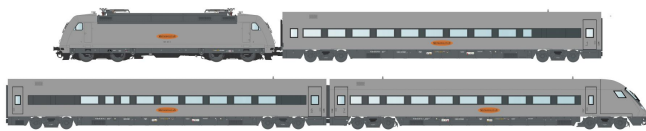

Übersicht

L.S. Models

L.S. Models MW2404DCS - Zugset 4-teilig mit BR 101 und Personenwagen 'Metropolitan', DBAG, Ep.V, DC-Sound

Produktnummer: A345632

Preis

UVP 759,90 € *** (5.38% gespart)
718,99 €*

Preise inkl. MwSt. zzgl. Versandkosten

Beschreibung

Produktinformationen

Größe:	H0
Gattung:	Zugset
Bahngesellschaft:	DBAG
Epoche:	V
Stromsystem:	2L-Gleichstrom (DC)
Digital:	ja
Sound:	ja
Schnittstelle:	MTC21
Beleuchtung:	Lichtwechsel: rot-weiß
Mindestradius (mm):	358
Kupplungssystem:	Kupplungsschacht nach NEM mit KK-Kinematik
Leuchtmittel:	LED