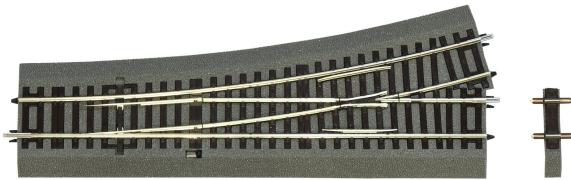

## Übersicht

# Roco 42534 - RocoLine mit Bettung Weiche 15' WL15 links ohne Antrieb

Roco

Produktnummer: A338475

## Beschreibung

Neue Ausführung seit 2024 mit neuem Herzstück - ersetzt #42532. Mit dieser neuen Variante dieser Weiche, gehört das Hineinfallen oder Anheben von Achsen der Vergangenheit an.

Weiche links WI15 mit Handantrieb, mit Bettung.

Länge 230 mm (Standardlänge), Abzweigwinkel 15°, Abzweigradius 873,5 mm, Herzstückwinkel 10,8°, Polarisierung vorinstalliert.

Für den Diagonaleinbau liegt ein 8-mm-Distanzstück (D8) bei.

Passender Elektroantrieb: 42620 oder 42624.