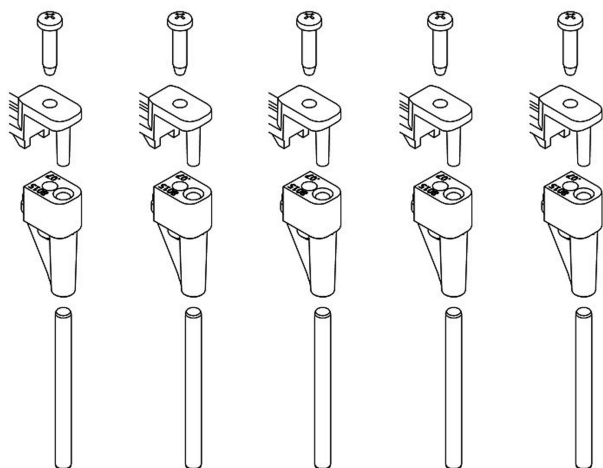

Übersicht

Massoth 8444090 - Unterflurerweiterung EVO, 5 Stück

Massoth

Produktnummer: A329996

Preis