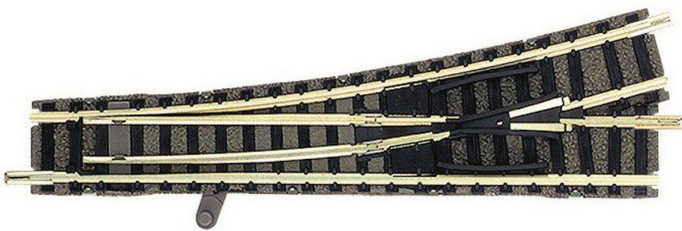

## Übersicht

# Fleischmann 9170 - Hand-Weiche, links

Fleischmann

Produktnummer: A101215

## Beschreibung

Normalweiche für Handbetrieb, links.

Gleis 9136 dient als Gegenbogen und führt zum Parallelgleisabstand von 33,6 mm. Nachrüstbar mit Elektroantrieb