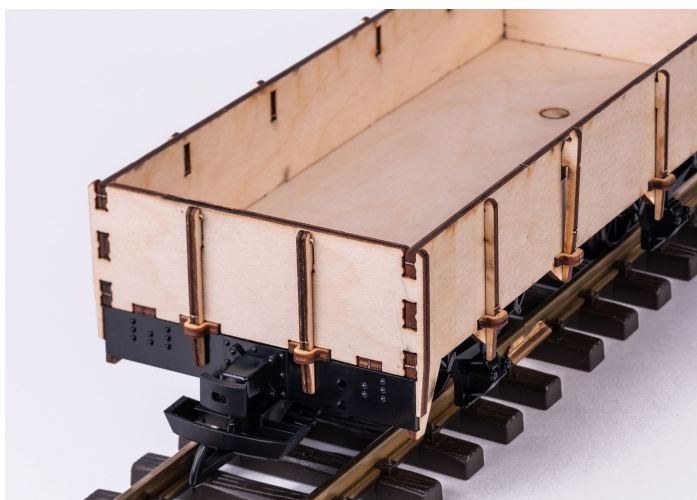

# LGB 41035 - Offener Güterwagen mit Holzaufbau als Bausatz

LGB

Produktnummer: A354730

## Beschreibung

Modell eines offenen Güterwagens als Bausatz, zum selber zusammenbauen und gestalten. Anleitung für den Zusammenbau liegt bei. Fahrgestell aus Kunststoff. Länge über Puffer 30 cm.

- Bordwände aus gelasertem Holz
- Kein Kleben notwendig
- Holzaufbau kann farblich gestaltet werden