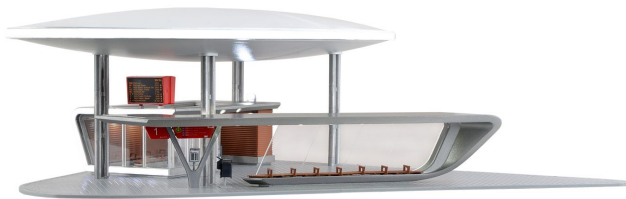

Übersicht

Kibri 39006 - Hauptgebäude Busbahnhof Halle/Saale mit Haltestation, inkl. LED Beleuchtung

Kibri

Produktnummer: A211351

Copyright © *Vöessmann*

Preis

UVP 484,95 € *** (11.95% gespart)
426,99 €*

Preise inkl. MwSt. zzgl. Versandkosten

Beschreibung

Hauptgebäude Busbahnhof Halle/Saale mit einer Haltestation inkl. LED Beleuchtung

Funktionsbausatz. Für Anlagen mit weniger Platz oder zur modularen Erweiterung eignet sich dieses Teil-Set des Busbahnhofs Halle/Saale. Beliebig erweiterbar mit Artikel 39005 und 39007. Zur Anbringung zusätzlicher Beleuchtungselemente empfehlen wir Viessmann Artikel 6339 H0 Deckenstrahler, LED weiß, 7 Stück oder Artikel 6338 H0 Deckenstrahler, LED weiß. Kompatibel zum Faller Car System. Maße: L 32,7 x B 32 x H 9,5 cm Schwierigkeitsgrad: 2 (Fortgeschrittene)

Produktinformationen

Größe:	H0
weee-Nummer:	DE86057721, Kibri 39006 - Hauptgebäude Busbahnhof Halle/Saale mit Haltestation, inkl. LED Beleuchtung