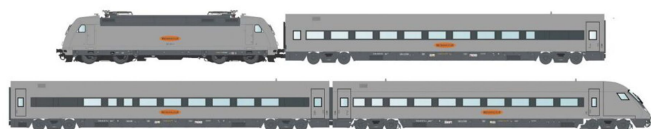

Übersicht

L.S. Models

L.S. Models MW2404-AC - Zugset 4-teilig mit BR 101 und Personenwagen 'Metropolitan', DBAG, Ep.V, AC-Digital

Produktnummer: A338461

Preis

UVP 699,90 € *** (5.27% gespart)
662,99 €*

Preise inkl. MwSt. zzgl. Versandkosten

Beschreibung

Bestehend aus:

- E-Lok BR 101
- Wagen 1 (Endwagen) Apmz 116.0 (Silence)
- Wagen 7 (Steuerwagen) Apmbzf 116.8 (Club)
- Wagen 3 Apmkz 116.6 (Office/Bar)

Produktinformationen

Größe:	H0
Gattung:	Zugset
Bahngesellschaft:	DBAG
Epoche:	V
Stromsystem:	3L-Wechselstrom (AC)
Digital:	ja
Sound:	nein
Schnittstelle:	MTC21
Beleuchtung:	Lichtwechsel: rot-weiß
Mindestradius (mm):	358
Kupplungssystem:	Kupplungsschacht nach NEM mit KK-Kinematik