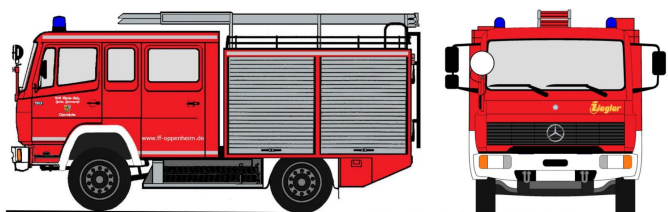

Übersicht

Loewe 4067 - MERCEDES BENZ 917 (LN2) - LF 8/6 - VG Rhein- Selz/Fw. Oppenheim

Loewe

Produktnummer: A339088

Preis

65,99 €*
Preis in €

Preise inkl. MwSt. zzgl. Versandkosten

Beschreibung

Löschgruppenfahrzeug LF 8/6 der Feuerwehr Rhein-Selz/Oppenheim. Das Fahrzeug trägt das Kfz.-Kennzeichen MZ-6509 und die Funkkennung "Florian Rhein-Selz 15/44-01".

Produktinformationen

Größe:	H0
--------	----