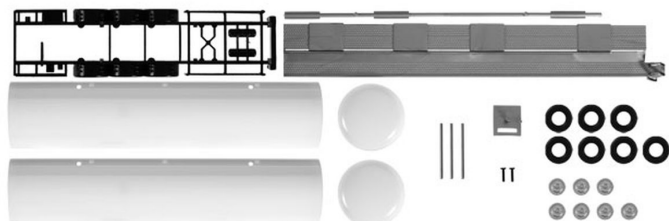

# Herpa 084437 - Tankauflieger, weiß Inhalt: 2 Stück

Herpa

Produktnummer: A216130

## Beschreibung

Für die Freunde der Baugröße TT gibt es nun die ersten LKW-Modelle als Bausatz. Jeweils zwei komplette Zugmaschinen oder zwei komplette Auflieger sind unmontiert im Set enthalten und können nach eigenen Wünschen lackiert und mittels Herpa Steckbauweise ohne Klebstoff selber montiert werden.

## Produktinformationen

Größe:	TT
--------	----