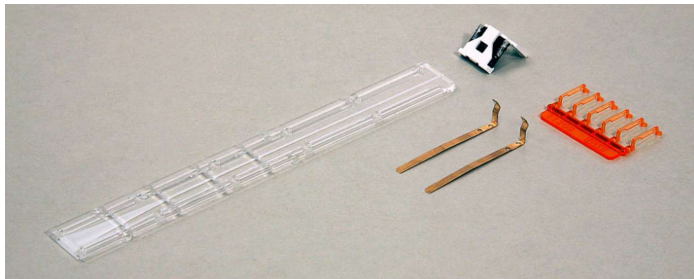

Übersicht

Kato-Lemke K11213 - Innenbeleuchtung LED, warmweiß

Kato-Lemke

Produktnummer: A211042

Preis