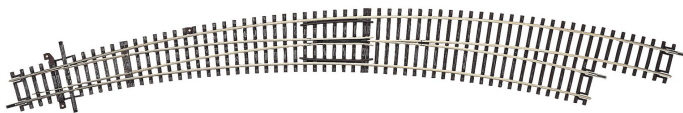

Übersicht

Roco 42479 - RocoLine Bogenweiche rechts BWR9/10

Roco

Produktnummer: A354151

Photomontage

Preis

UVP 51,90 € *** (7.53% gespart)
47,99 €*

Preise inkl. MwSt. zzgl. Versandkosten

Beschreibung

Bogenweiche rechts BWr9/10 ohne Antrieb.

Radius des Stammgleises und des Abzweiggleises 826,4 mm (R9), Bogenwinkel 30°.

Passende Antriebe:

40295 oder 40296 (Elektrischer Weichenantrieb),
40297 oder 40298 (Handweichenantrieb)
oder 10030 (Unterflurantrieb).

Bitte beachten Sie die Bedienungsanleitung!

- Herzstück und Radlenker komplett überarbeitet
- Vorbildgerechtes Überfahren der Herzstücke möglich
- Rillenweite im Herzstückbereich gemäß NEM
- Polarisierung des Weichenherzstückes in Verbindung mit elektrischen ROCO-Weichenantrieben möglich