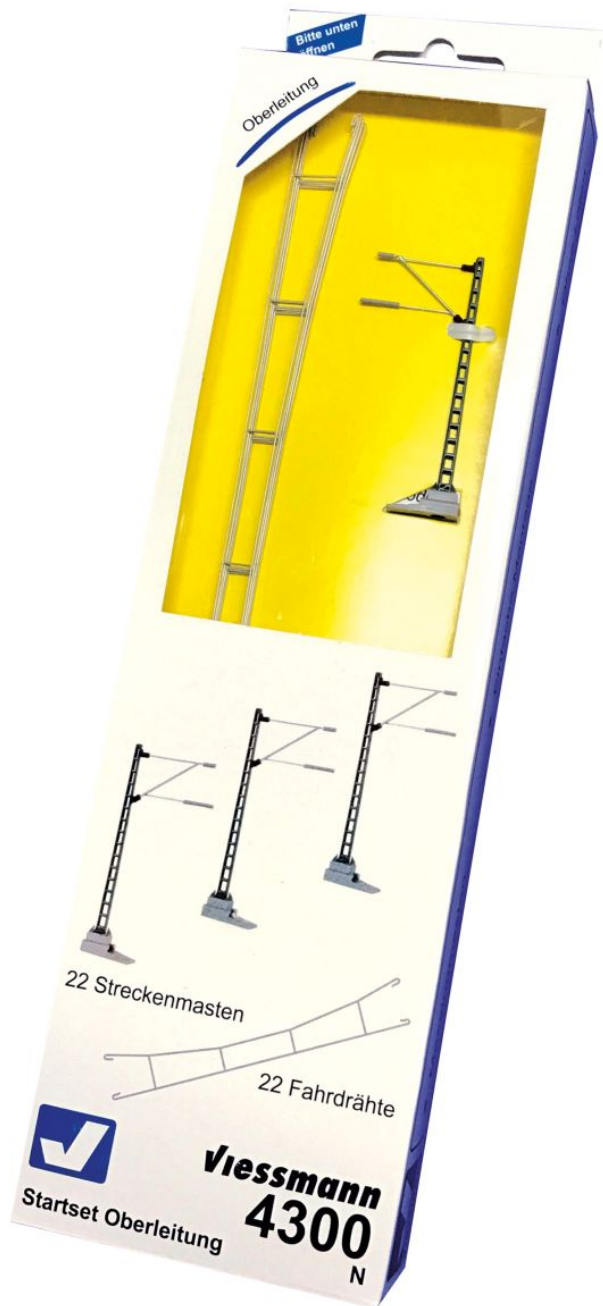

elriwa®

Ihr Fachhandel für
Modellbahnen und Zubehör

Modellbahnshop elriwa
Radeberger Str. 32
01454 Wachau OT
Feldschlößchen
Deutschland

Kontakt:
Telefon: 03528-4779070
E-Mail: info@elriwa.de

Preis

UVP 279,95 € *** (12.13% gespart)
245,99 €*

Preise inkl. MwSt. zzgl. Versandkosten

Erstellt am 15.05.2026.

Dieses Dokument stellt kein Angebot dar. Es gelten die aktuellen Preise im Online-Shop.

* Alle Preise inkl. gesetzl. Mehrwertsteuer zzgl. Versandkosten, wenn nicht anders angegeben.