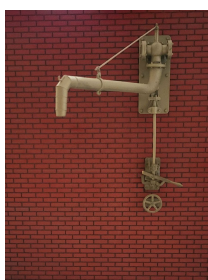

Erstellt am 19.04.2026.

Dieses Dokument stellt kein Angebot dar. Es gelten die aktuellen Preise im Online-Shop.

* Alle Preise inkl. gesetzl. Mehrwertsteuer zzgl. Versandkosten, wenn nicht anders angegeben.