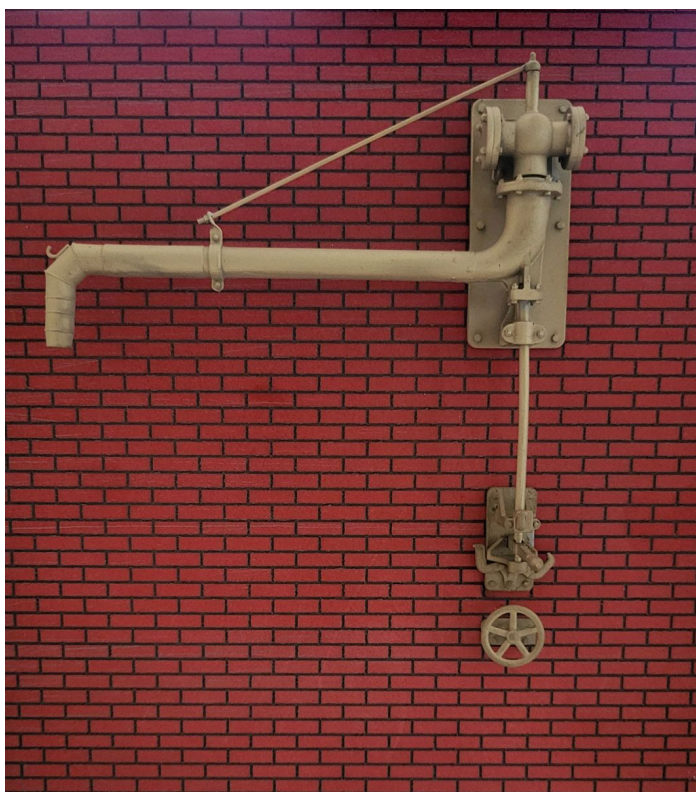

# MMC 210015 - Bausatz Wasserkran für Wasserhaus Steinbach

MMC

Produktnummer: A342892

## Beschreibung

Bausatz Wasserkran für Wasserhaus Steinbach