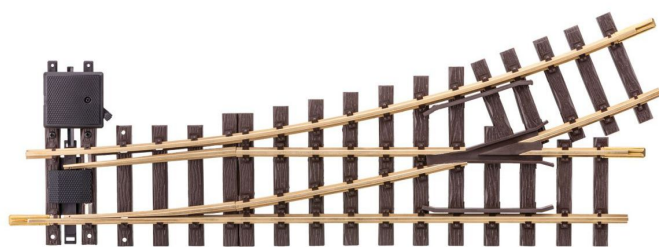

Übersicht

LGB 16140 - Handweiche R3 links, 22,5'

LGB

Produktnummer: A219472

Preis

UVP 89,99 € *** (20% gespart)
71,99 €*

Preise inkl. MwSt. zzgl. Versandkosten

Beschreibung

Gerades Gleis 440 mm. Abzweigendes Gleis links R3, 22,5'. Der Handweichenantrieb lässt sich rechts oder links an der Weiche montieren. Nachrüstbar mit dem elektrischen Weichenantrieb 12010.

Produktinformationen

Größe:	G
--------	---