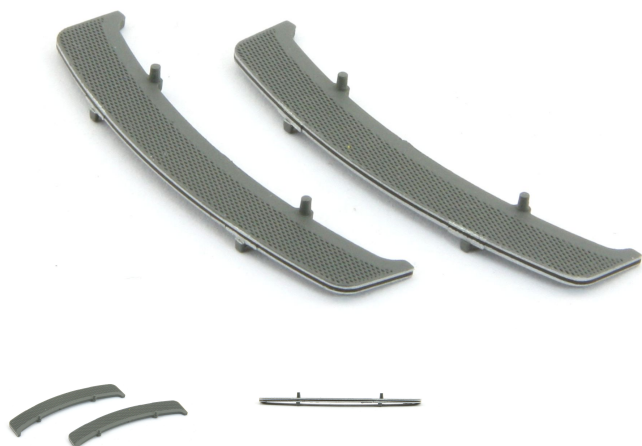

Übersicht

Piko 71334-35 - 2 Frontlaufstege mit schwarzen Zierstreifen Ludmilla

Piko

Produktnummer: A342396

Preis