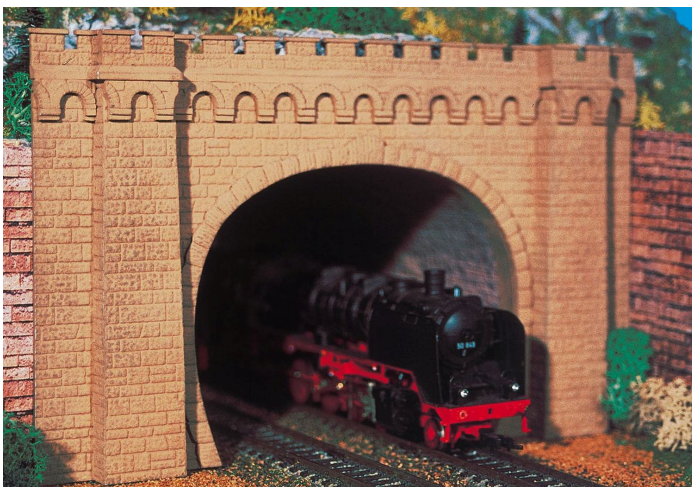

# Vollmer 42506 - Tunnelportal, Moseltal, zweigleisig

Vollmer

Produktnummer: A136256