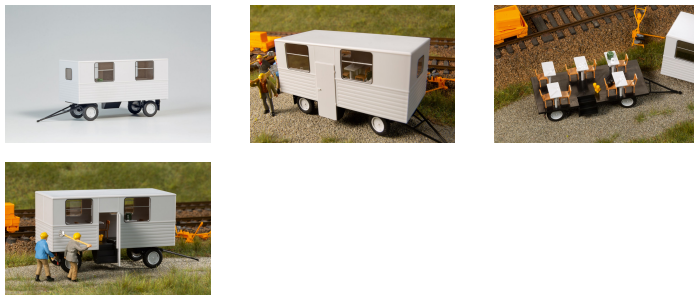

Erstellt am 19.04.2026.

Dieses Dokument stellt kein Angebot dar. Es gelten die aktuellen Preise im Online-Shop.

* Alle Preise inkl. gesetzl. Mehrwertsteuer zzgl. Versandkosten, wenn nicht anders angegeben.