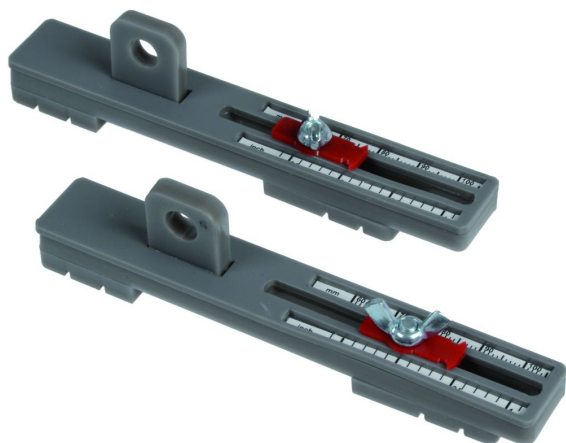

# Proses PPT-TT-01 - Parallelgleislehre Baugröße TT, justierbar

Proses

Produktnummer: A243113

## Beschreibung

Parallelgleislehre Baugröße TT, justierbar

## Produktinformationen

Größe:	TT
--------	----