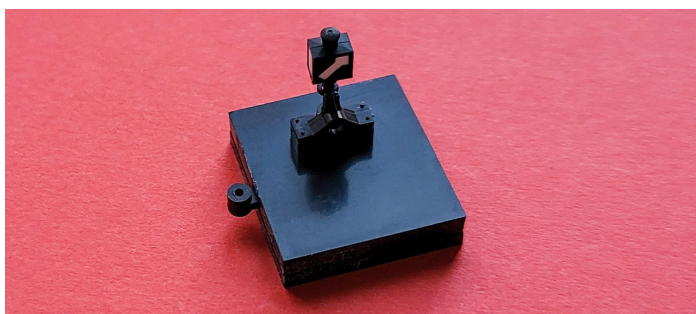

Übersicht

MMC 132304 - Weichenlaterne beleuchtbar, Weiche rechts, Montage rechts, 1 Stück

MMC

Produktnummer: A220962

Preis

13,50 €*
13,50 € + 0,50 € MwSt. = 14,00 €

Preise inkl. MwSt. zzgl. Versandkosten

Beschreibung

Die Weichenlaterne zeigt die Stellung der Weichenzungen an. Durch die mechanische Kopplung mit der Stellschwelle wird eine Änderung der Weichenstellung direkt in eine Drehbewegung der Weichenlaterne umgesetzt - wie beim Vorbild. Durch einen integrierten Lichtleiter kann die Weichenlaterne bei Bedarf mit einer direkt unter der Mechanikeinheit angebrachten Lichtquelle (LED) beleuchtet werden. Mit dem optionalen Zubehör 132332 (Nachbildung der Antriebskästen und Blechwinkel zur Laternenbefestigung) können verschiedene Einbausituationen dargestellt werden.