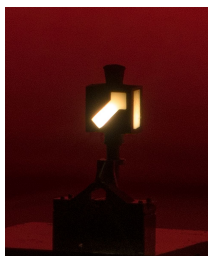

Übersicht

MMC 132304 - Weichenlaterne beleuchtbar, Weiche rechts, Montage rechts, 1 Stück

MMC

Produktnummer: A220962

Preis

13,50 €*
13,50 € + 0,50 € MwSt. = 14,00 €

Preise inkl. MwSt. zzgl. Versandkosten

Beschreibung

Die Weichenlaterne zeigt die Stellung der Weichenzungen an. Durch die mechanische Kopplung mit der Stellschwelle wird eine Änderung der Weichenstellung direkt in eine Drehbewegung der Weichenlaterne umgesetzt - wie beim Vorbild. Durch einen integrierten Lichtleiter kann die Weichenlaterne bei Bedarf mit einer direkt unter der Mechanikeinheit angebrachten Lichtquelle (LED) beleuchtet werden. Mit dem optionalen Zubehör 132332 (Nachbildung der Antriebskästen und Blechwinkel zur Laternenbefestigung) können verschiedene Einbausituationen dargestellt werden.