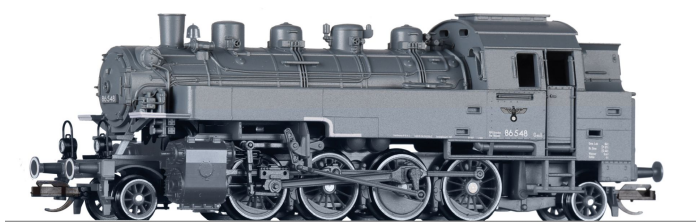

# Tillig 02243 - Dampflokomotive BR 86 Eisengrau, DRG, Ep.II

Tillig

Produktnummer: A349069

© TILLIG

## Beschreibung

Einmalaufgabe 2025 - Dampflokomotive BR 86 der DRG, Ep. II