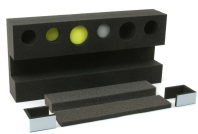

# Linton 1001 - Komfort-Lokliege H0, 350 x 165 x 60 mm

Linton

Produktnummer: A279407

## Beschreibung

Die Universal-Lokliege von Linton - ideal für die anspruchsvolle Lokpflege in höchster Qualität

Die Kontaktflächen der empfindlichen Fahrzeuge sind mit der Linton-Lokliege auf ein absolutes Minimum reduziert. Individuell positionierbare Stahl-U-Profilwinkel garantieren beim Arbeiten höchste Sicherheit und Komfort. Auf intelligente Art sorgt das integrierte Aufbewahrungssystem für Übersicht und Ordnung.

- 2 x Stahl-U-Profilwinkel für H0
- 2 x Weichschaum-Einsätze
- 1 x Magnet
- 3 x farbige Schaumstoffeinsätze
- Abmessungen: ca. 350 x 165 x 60 mm