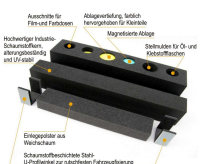

# Linton 1001 - Komfort-Lokliege H0, 350 x 165 x 60 mm

Linton

Produktnummer: A279407

## Beschreibung

Die Universal-Lokliege von Linton - ideal für die anspruchsvolle Lokpflege in höchster Qualität

Die Kontaktflächen der empfindlichen Fahrzeuge sind mit der Linton-Lokliege auf ein absolutes Minimum reduziert. Individuell positionierbare Stahl-U-Profilwinkel garantieren beim Arbeiten höchste Sicherheit und Komfort. Auf intelligente Art sorgt das integrierte Aufbewahrungssystem für Übersicht und Ordnung.

- 2 x Stahl-U-Profilwinkel für H0
- 2 x Weichschaum-Einsätze
- 1 x Magnet
- 3 x farbige Schaumstoffeinsätze
- Abmessungen: ca. 350 x 165 x 60 mm