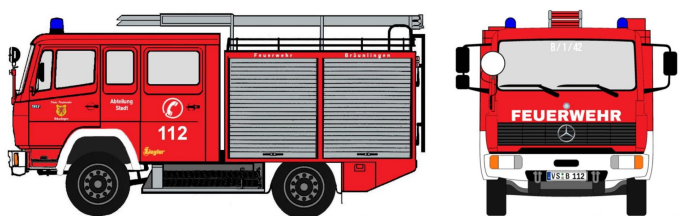

Übersicht

Loewe 4062 - MERCEDES BENZ 917 (LN2) - LF 8/6 - Fw. Bräunlingen

Loewe

Produktnummer: A339083

Preis

65,99 €*
*)

Preise inkl. MwSt. zzgl. Versandkosten

Beschreibung

Löschgruppenfahrzeug LF 8/6 der Feuerwehr Bräunlingen. Das Fahrzeug trägt das Kfz.-Kennzeichen VS-B 112 und die Funkkennung "Florian Bräunlingen 01/42".

Produktinformationen

Größe:	H0
--------	----