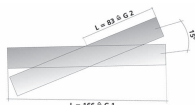

Übersicht

Tillig 83761 - Kreuzung Bettungsgleis, 166mm, 15', braune Schwellen

Tillig

Produktnummer: A206921

Preis

UVP 39,90 € *** (12.31% gespart)
34,99 €*

Preise inkl. MwSt. zzgl. Versandkosten

Beschreibung

Kreuzung Bettungsgleis, 166mm, 15', braune Schwellen

Produktinformationen

Größe:

H0m-TT