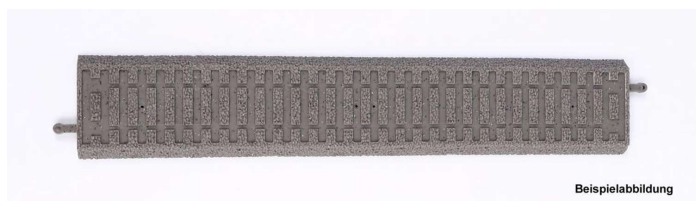

## Übersicht

# Piko 55451 - A-Gleis Bettung lose zum Nachrüsten für Gerade G231

Piko

Produktnummer: A283750

## Beschreibung

A-Gleis Bettung lose zum Nachrüsten für Gerade G231 (55201)