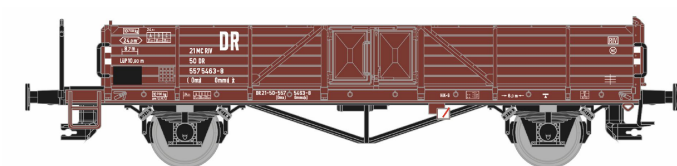

Übersicht

Hädl 25110-6 - Offener Güterwagen Omx, DR, Ep.IV

Hädl Manufaktur

Produktnummer: A355424

Preis

UVP 34,95 € *** (5.61% gespart)
32,99 €*

Preise inkl. MwSt. zzgl. Versandkosten

Beschreibung

Fachhandels-Sondermodell 2025, ehemaliger Linz mit Bremserbühne, BN: 21 50 557 5463-8

Produktinformationen

Größe:	TT
Gattung:	Güterwagen
Bahngesellschaft:	DR
Epoche:	IV
Stromsystem:	2L-Gleichstrom (DC)
Digital:	nein
Sound:	nein
Kupplungssystem:	Kupplungsschacht nach NEM mit KK-Kinematik