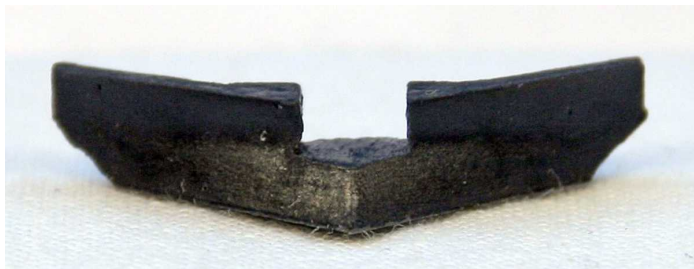

Übersicht

Peho H150 - Schneepflug für BR 50/52 mit Kupplung

Peho

Produktnummer: A228475

Preis

4,99 €*
* inkl. MwSt.

Preise inkl. MwSt. zzgl. Versandkosten

Beschreibung

Schneepflug für BR 50/52 mit Kupplung vorn

Produktinformationen

Größe:

TT