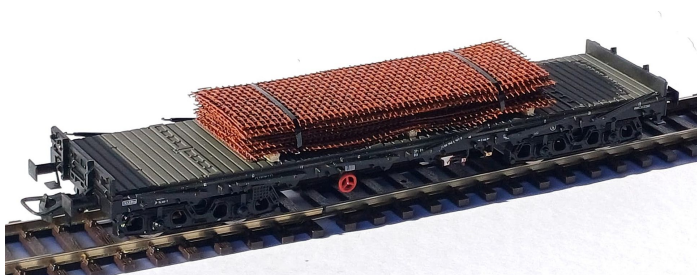

Übersicht

Loewe 2460 - Ladegut Baustahlmatten, 80 mm

Loewe

Produktnummer: A351381

Preis

UVP 16,90 € *** (5.38% gespart)
15,99 €*

Preise inkl. MwSt. zzgl. Versandkosten

Beschreibung

Ladegut gebündelte Baustahlmatten auf Transporthölzern gelagert und mit Spannbändern gesichert, passend für alle gängigen 2-achsigen Flach-, Niederbord- und Runnenwagen, Länge: ca. 80 mm

Produktinformationen

Größe:	H0
Gattung:	Ladegüter
LüP (mm):	80