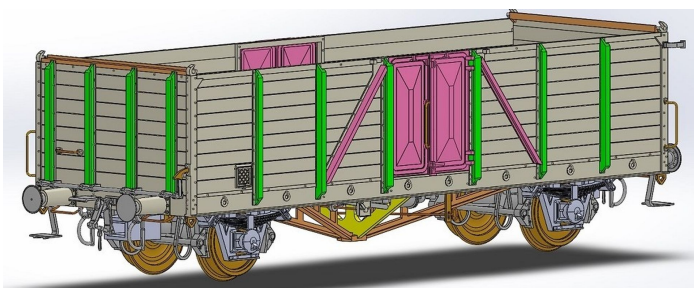

Übersicht

Exact-Train EX20155 - Offener Güterwagen Ommru 'Villach', DB, Ep.III, EUROP

Exact-Train

Produktnummer: A214047

Preis

UVP 53,95 € *** (7.34% gespart)
49,99 €*

Preise inkl. MwSt. zzgl. Versandkosten

Beschreibung

Villach Ommru DB (EUROP)

Produktinformationen

Größe:	H0
Gattung:	Güterwagen
Bahngesellschaft:	DB
Epoche:	III
Stromsystem:	2L-Gleichstrom (DC)
Digital:	nein
Sound:	nein
Kupplungssystem:	Kupplungsschacht nach NEM mit KK-Kinematik